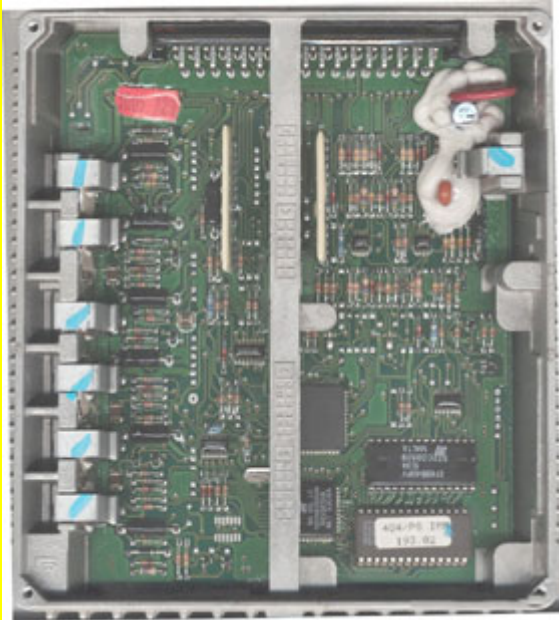

MAGNETI MARELLI 4Q 4W 4J 4S GRUPPO FIAT

**CENTRALINA DI GESTIONE
MOTORE MAGNETI MARELLI 4Q 4W
4J 4S INSTALLATA SULLE
VETTURE DEL GRUPPO FIAT
BENZINA.**

**N.B.: RESET IMMOBILIZER TOTALE
PROGRAMMANDO LA EPROM
27C256 **A1**, TOTALE E PARZIALE
PROGRAMMANDO IL
MICROPROCESSORE **M1**.**

**A1: MEMORIA 27C256 DIL
CONTIENE I DATI MOTORE.**

**M1: MICROPROCESSORE 68HC11E1
CONTIENE I DATI IMMOBILIZER.**