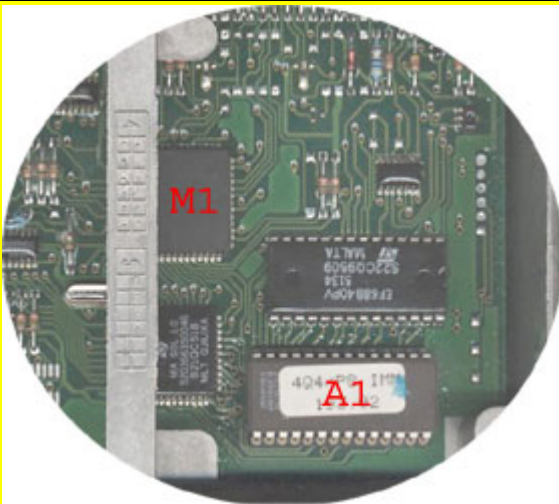

MAGNETI MARELLI 4Q 4W 4J 4S GRUPPO FIAT

**CENTRALINA DI GESTIONE
MOTORE MAGNETI MARELLI 4Q 4W
4J 4S INSTALLATA SULLE
VETTURE DEL GRUPPO FIAT
BENZINA.**

**N.B.: RESET IMMOBILIZER TOTALE
PROGRAMMANDO LA EPROM
27C256 **A1**, TOTALE E PARZIALE
PROGRAMMANDO IL
MICROPROCESSORE **M1**.**

**A1: MEMORIA 27C256 DIL
CONTIENE I DATI MOTORE.**

**M1: MICROPROCESSORE 68HC11E1
CONTIENE I DATI IMMOBILIZER.**